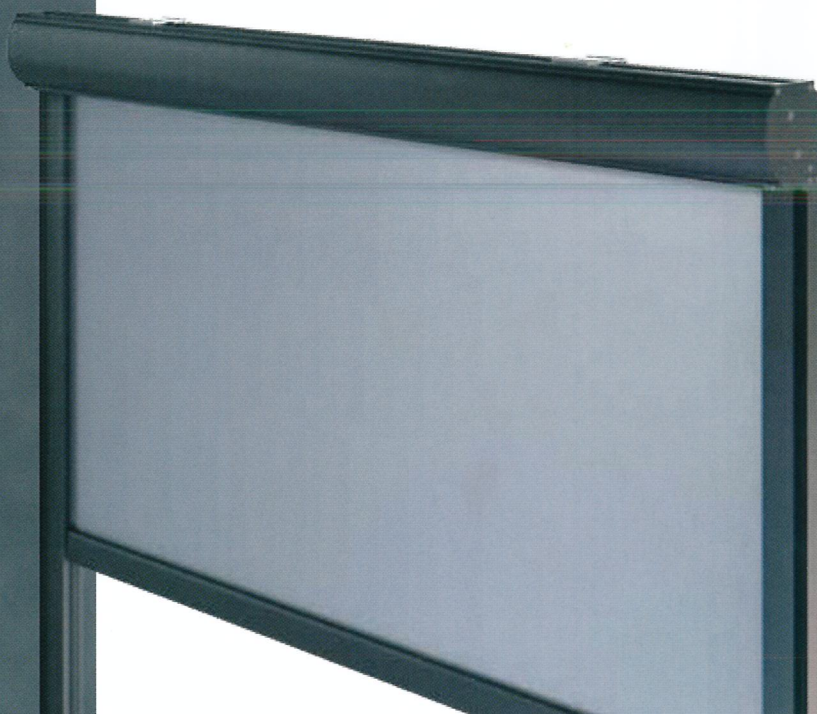

Sidomarkis Bora

kulörer	RAL
motorstyrning	nej
manuell styrning	ja
höjd maximum	2.0 m
höjd minimum	1.1 m
utfall maximum	4.0 m
kassett	ja
dukar	140 vävdesigner

IGP

Konstruktions kulörer:

RAL 9010		RAL 1015	
RAL 9006		RAL 8014	
71319			

refleksol®

R_ZIIP 120

kulörer	RAL
eldrift	ja
manuell styrning	nej
bredd maximum	3.5 m
höjd maximum	4.0 m
utvändig montering	ja
invändig montering	ja

refleksol®

R_90

kulörer	RAL
eldrift	ja
manuell styrning	ja
utvändigt - sidolister i strängpressat aluminium	
bredd maximum	3.0 m
höjd maximum	4.0 m
utvändigt - stålvaajer	
bredd maximum	3.0 m
höjd maximum	3.0 m
invändig - sidolister i strängpressat aluminium	
bredd maximum	3.0 m
höjd maximum	4.0 m
invändig - stålvaajer	
bredd maximum	3.0 m
höjd maximum	4.0 m